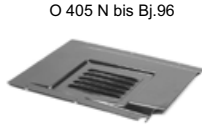

O 405 N bis Bj.96

O405/407/408
099 120 004.2
Motorabdeckung hi. re.
OE-Vergl.-Nr.:
357 680 87 07